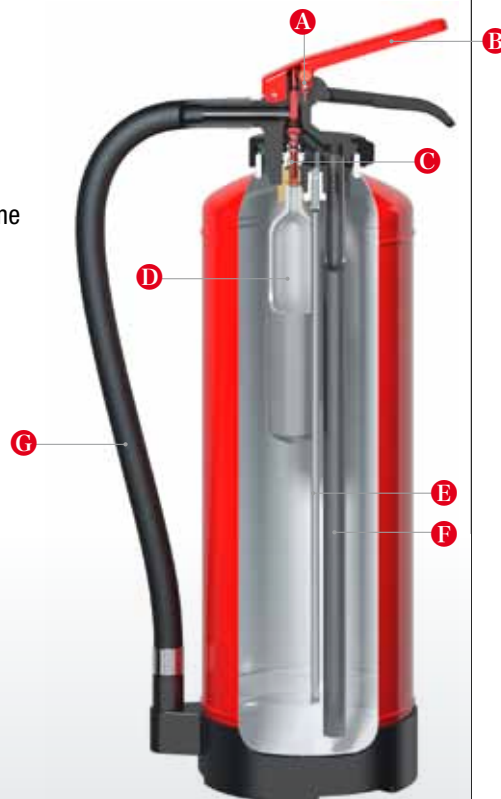

Pulver-Aufladefeuерlöscher

EASY-LINE mit Handhebel Armatur

P, PH, PSV

DIN EN 3, GS, CE, MED

Der praktische Feuerlöscher für viele Einsatzbereiche!
Auch BC-Pulver mit Schaumverträglichkeit lieferbar!

Weitere Produkt- und Leistungsmerkmale

- Umweltverträgliches, leistungsdifferenziertes Qualitäts-ABC-Löschpulver
- Typ PSV mit umwelt- und schaumverträglichem Qualitäts-BC-Löschpulver auf Basis Kaliumsulfat (*sulfat?*)
- Robuster, schlagfester Kunststoff-Fußring mit Schlauchdüsenaufnahme gewährleistet Standfestigkeit und Schutz des Gerätes gegen Beschädigungen und Korrosion
- Beschriftung durch modernes Qualitäts-Siebdruck-Verfahren
- Langlebige Schlauchleitung mit Gewebeeinlage aus synthetischem Kautschukmaterial
- Serienmäßiger Qualitäts-Wandhalter mit zwei Gummitüllen, passende Fahrzeughalter erhältlich
- Einsetzbar an elektrischen Anlagen bis 1000 V bei Mindestabstand 1 m

Funktionsweise

- Mit **Metall-Sicherungsstift A** ziehen.
- Mit erstmaligem, kurzen Niederdrücken des **Handhebels B** sticht das **Durchstoßmesser C** die **CO₂-Treibmittelflasche D** an.
- Gleichzeitig strömt CO₂ schlagartig durch das **Blasrohr E** in den Behälter und sorgt für eine gute Verwirbelung des Pulvers.
- Mit erneutem Niederdrücken des **Handhebels B** gelangt das Pulver durch das **Steigrohr F** in die Schlauchleitung **G** zur Ausbringung.
- Durch Loslassen des **Handhebels B** wird der Löschmittelstrahl unterbrochen.